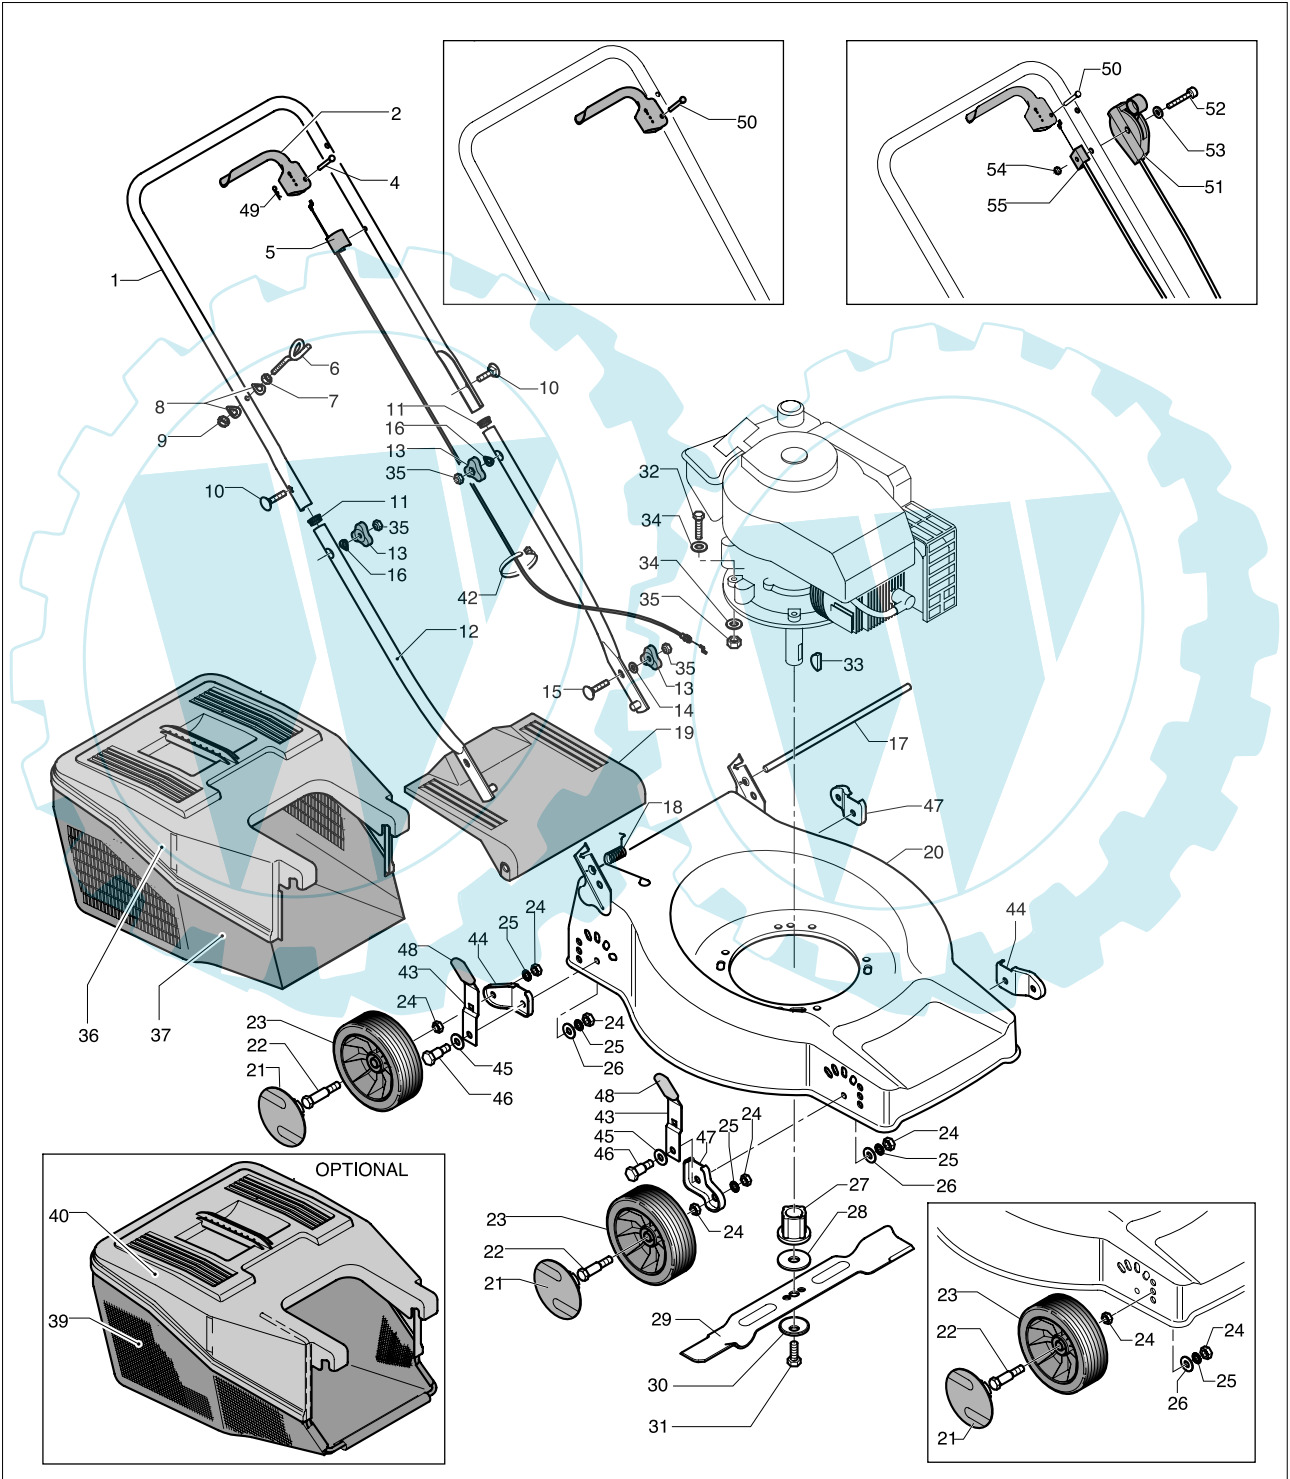

ELECTROLUX OUTDOOR PRODUCTS

brand	MEP

date	JAN/02	SHEET 1/3

Model

TV 460

Product number

TVOLI

The Electrolux Group. The world's No.1 choice.

Ihr Ersatzteilspezialist im Internet